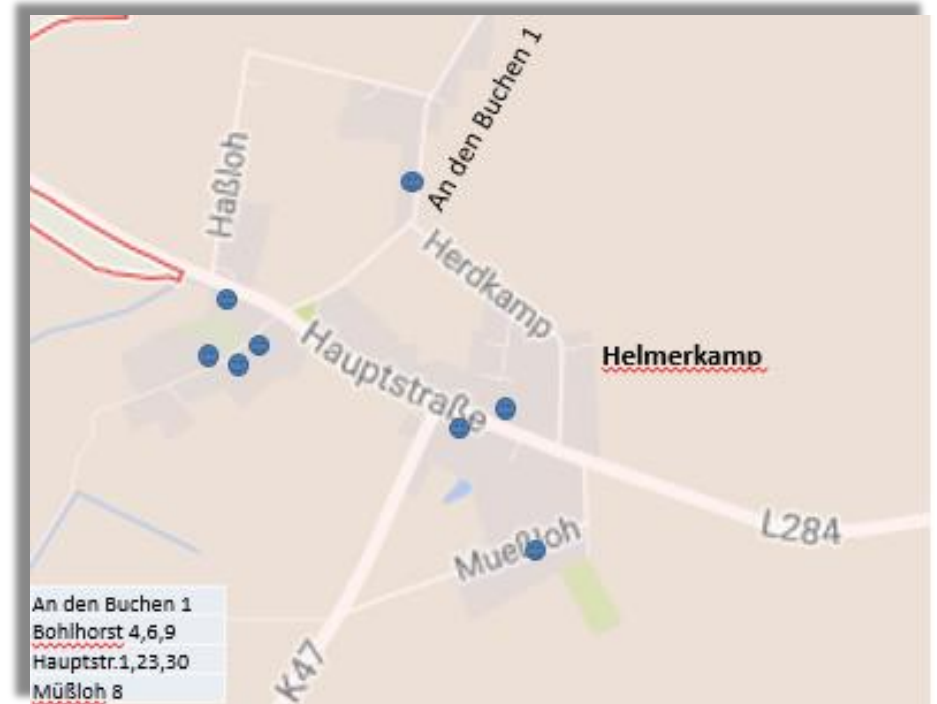

Lageplan

Dorfflohmarkt in der Gemeinde Hohne - Helmerkamp, Hohne und Spechtshorn -

3. September 2017
11.00 – 16.00 Uhr