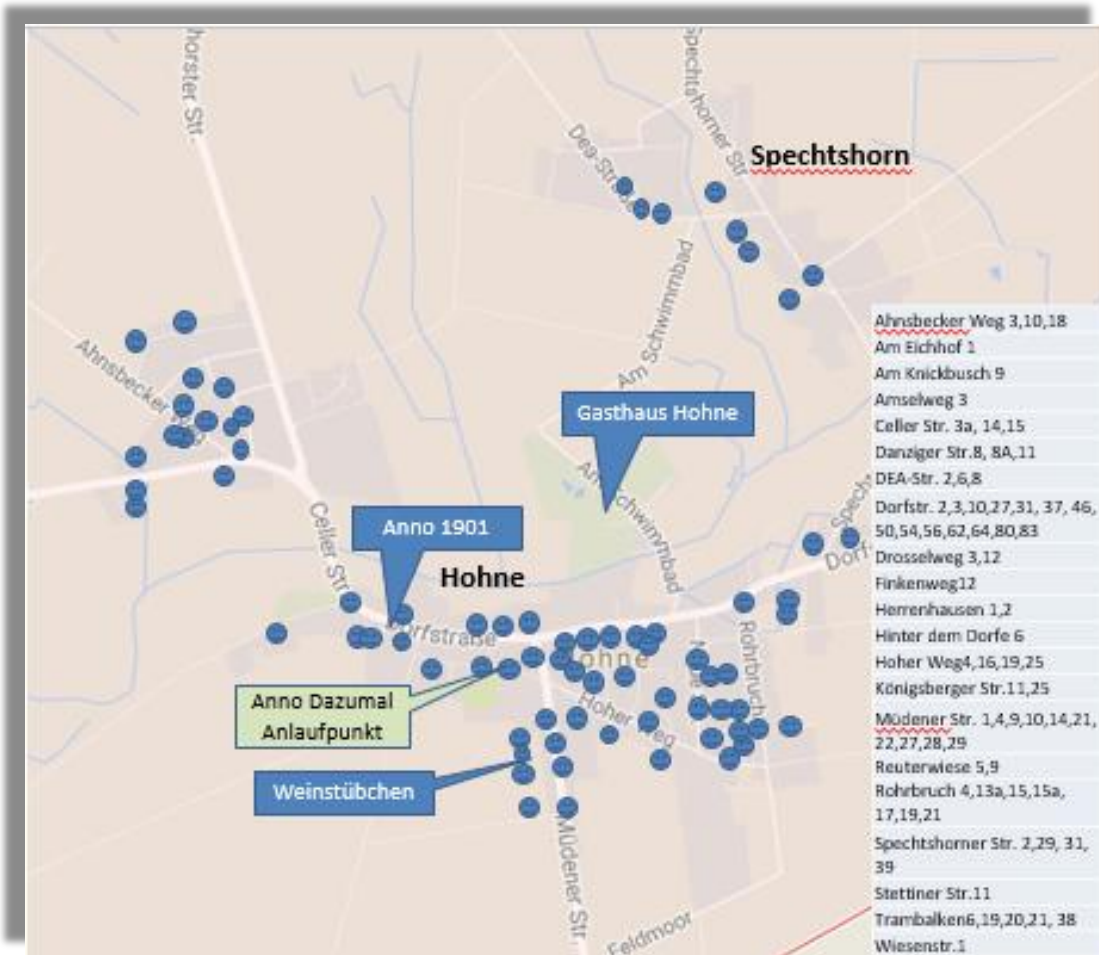

Lageplan

Dorfflohmarkt in der Gemeinde Hohne - Helmerkamp, Hohne und Spechtshorn -

3. September 2017
11.00 – 16.00 Uhr